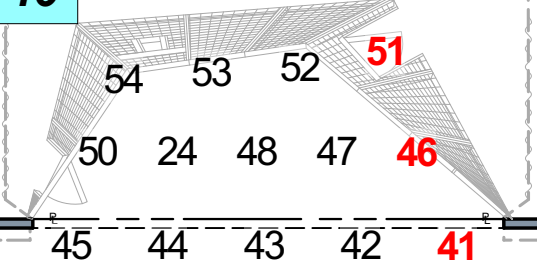

### WARM FRONT

R4815

40