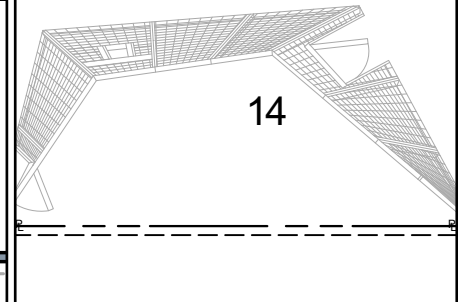

PRACTICALS