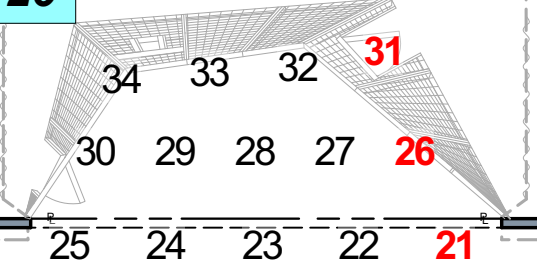

COOL FRONT

R361

20